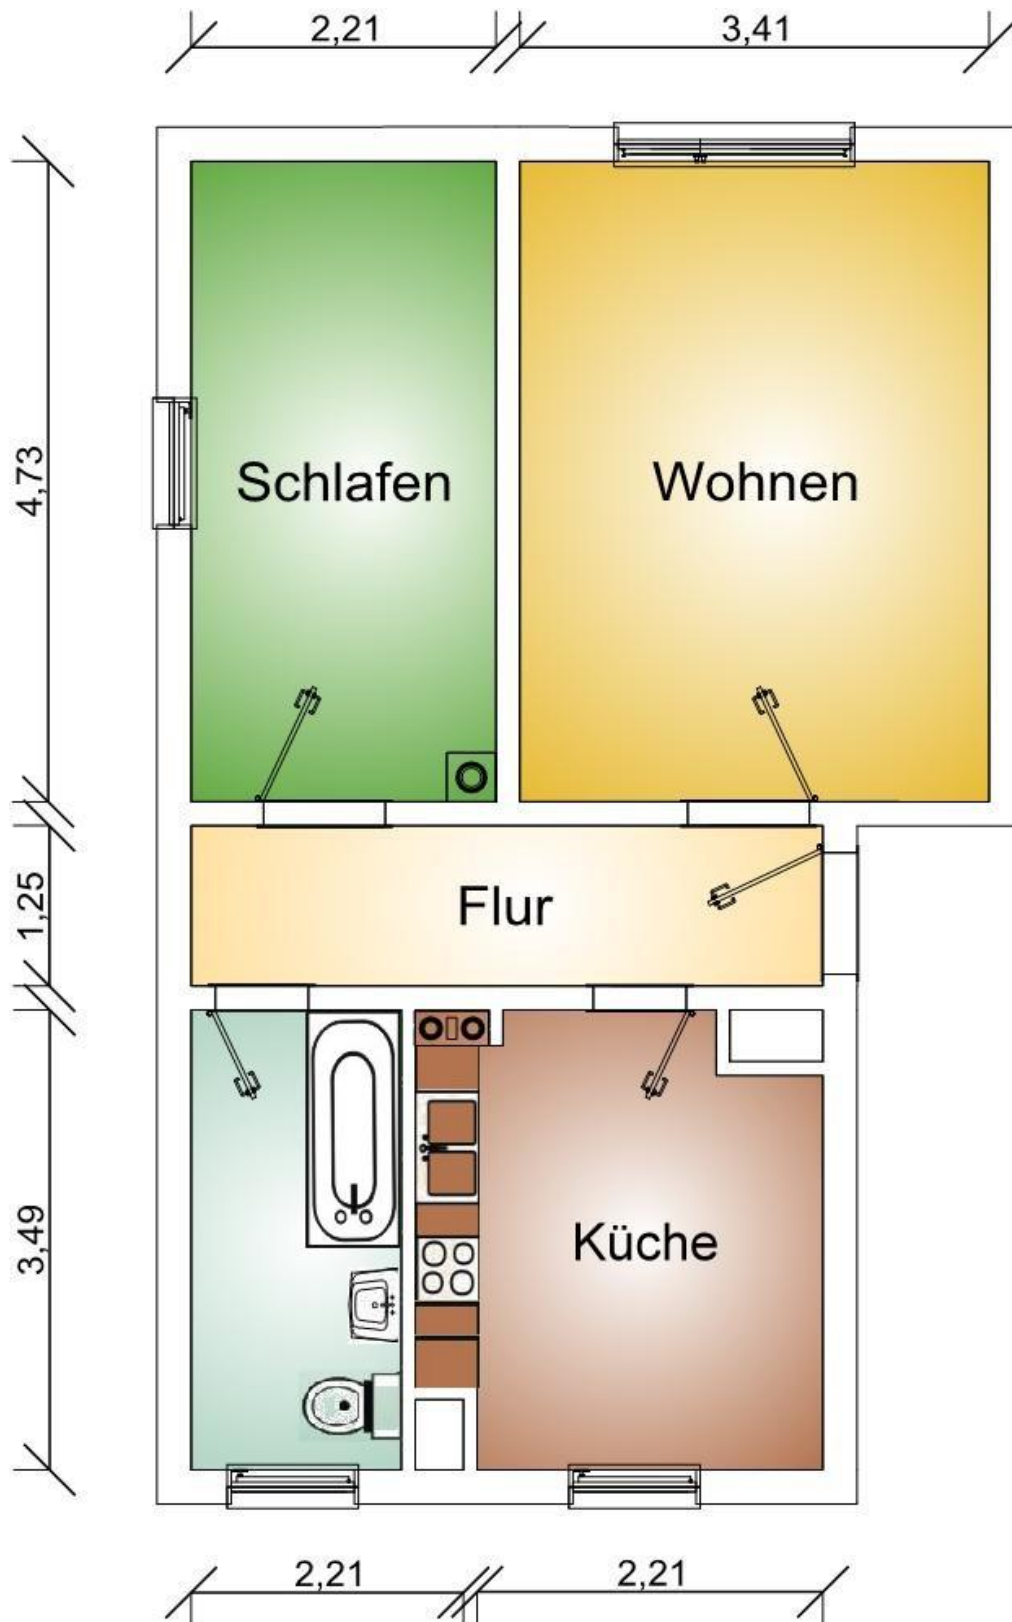

WOHNUNGSBAUGENOSSENSCHAFT
SCHWARZHEIDE eG

Ruhlander Straße 65a · 01987 Schwarzheide
Tel. 035752 / 7844 · Fax 035752 / 70453

Schillerstraße 20 2-Raumwohnung, links

Alle Maße (in m) sowie Installationsanschlüsse können abweichen und sind in der Wohnung zu überprüfen – die Möblierung ist nur ein Einrichtungsvorschlag.

Alle Maße (in m) sowie Installationsanschlüsse können abweichen und sind in der Wohnung zu überprüfen – die Möblierung ist nur ein Einrichtungsvorschlag.