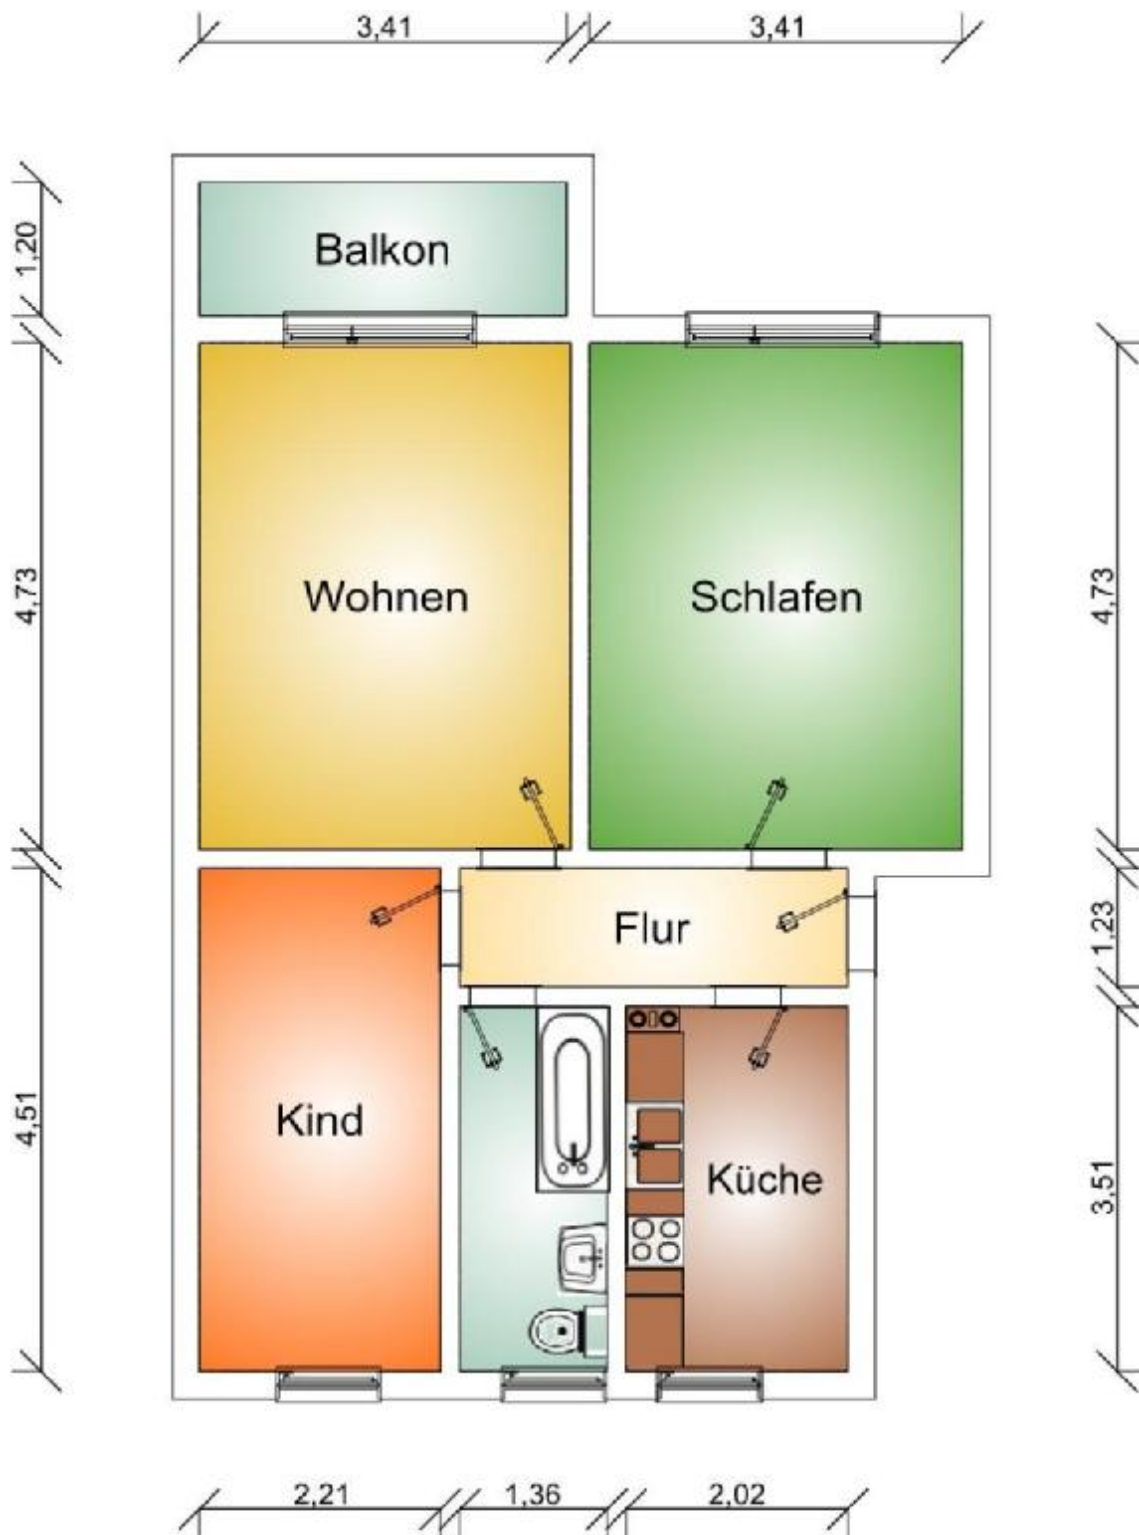

Ruhlander-Str. 81,82
3-Raumwohnung, Balkon, links

Alle Maße (in m) sowie Installationsanschlüsse können abweichen und sind in der Wohnung zu überprüfen – die Möblierung ist nur ein Einrichtungsvorschlag.