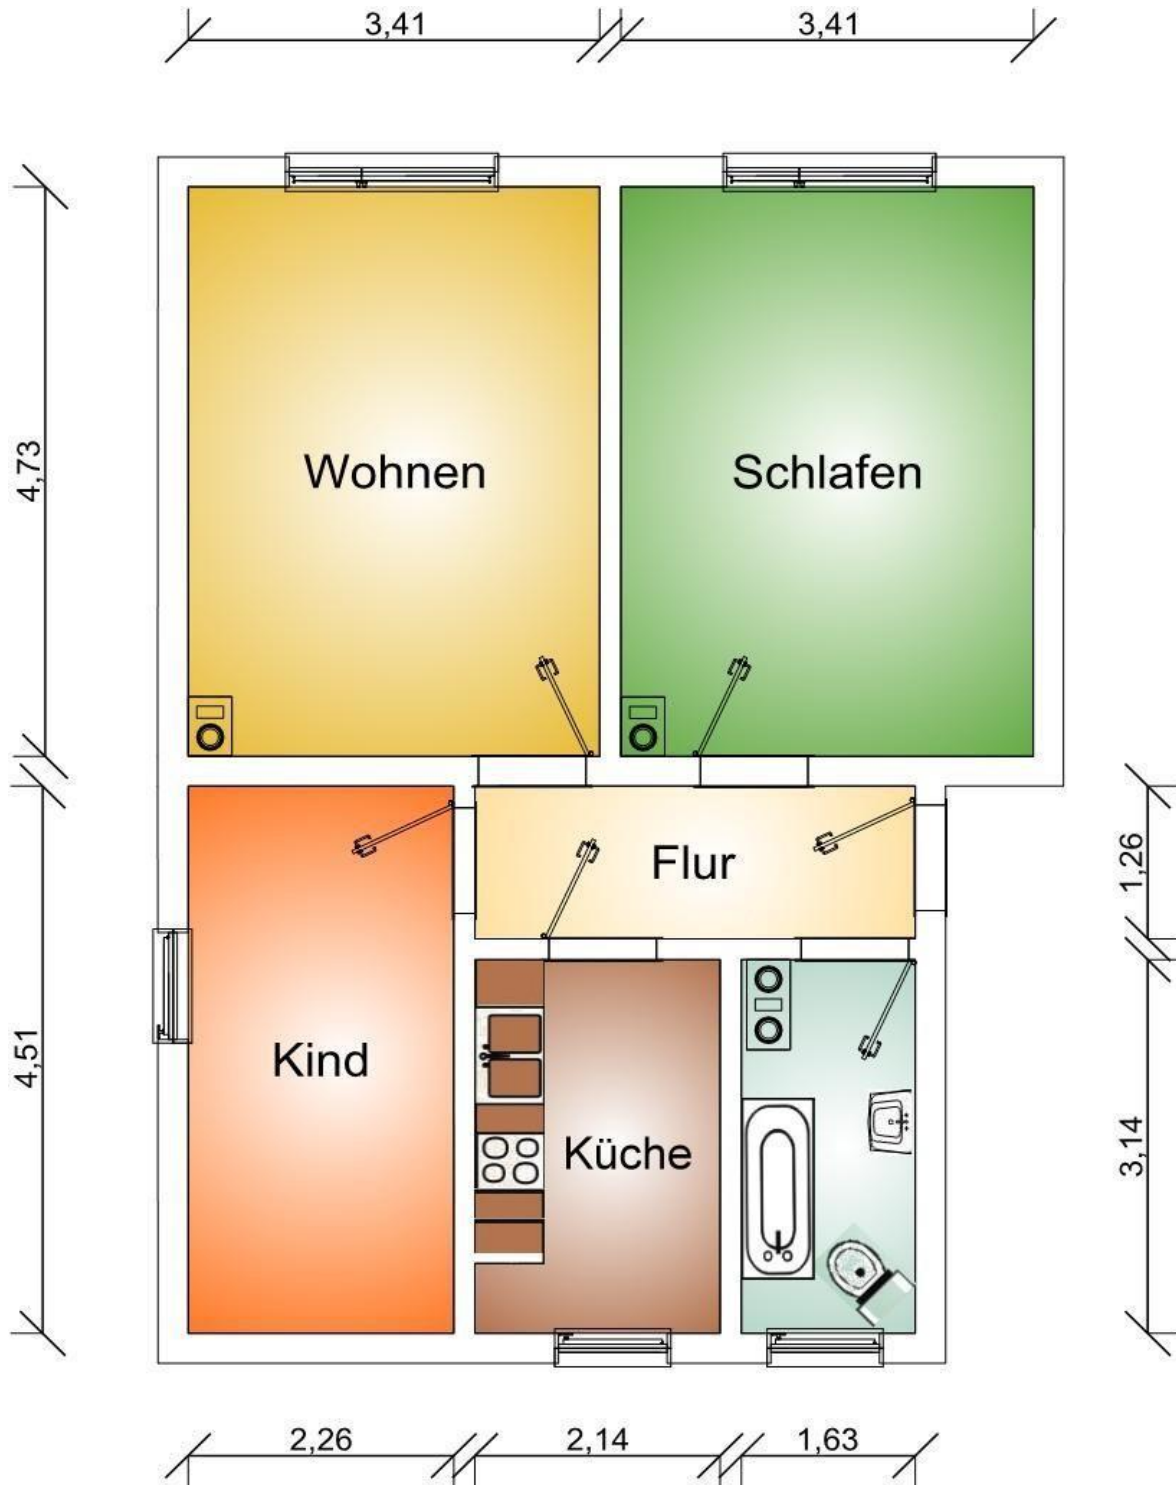

**Clara-Zetkin-Str. 16**  
**3-Raumwohnung, links**

Alle Maße (in m) sowie Installationsanschlüsse können abweichen und sind in der Wohnung zu überprüfen –  
 die Möblierung ist nur ein Einrichtungsvorschlag.