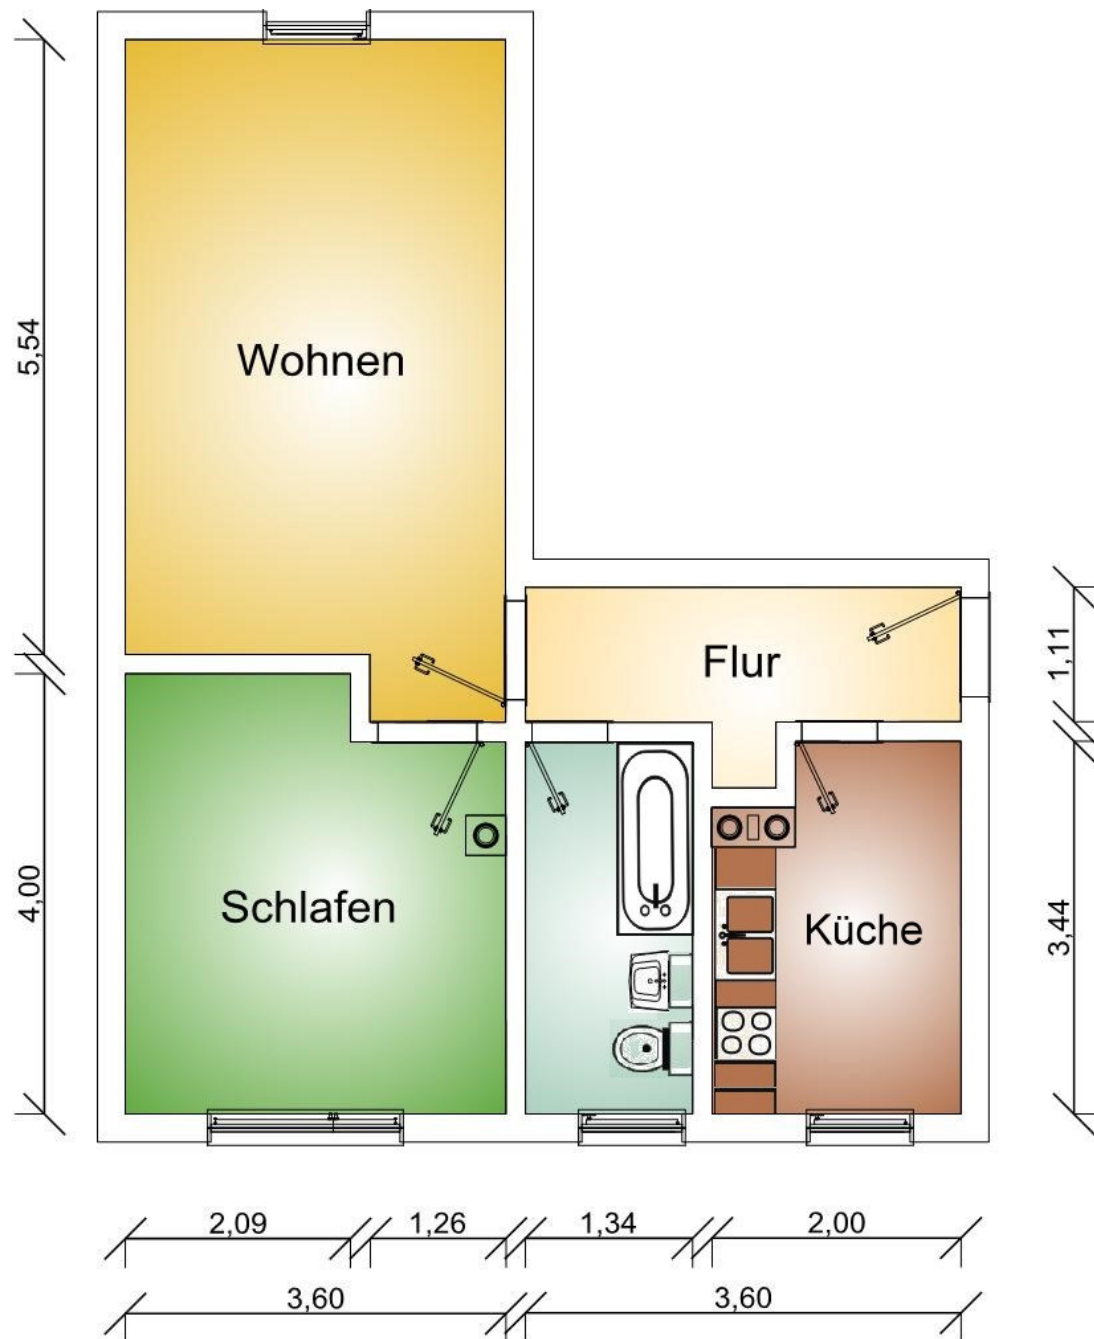

WOHNUNGSBAUGENOSSENSCHAFT
SCHWARZHEIDE eG

Ruhlander Straße 65a · 01987 Schwarzheide
Tel. 035752 / 7844 · Fax 035752 / 70453

Herweghstraße 20, Lauchhammer 2-Raumwohnung, links

Alle Maße (in m) sowie Installationsanschlüsse können abweichen und sind in der Wohnung zu überprüfen – die Möblierung ist nur ein Einrichtungsvorschlag.