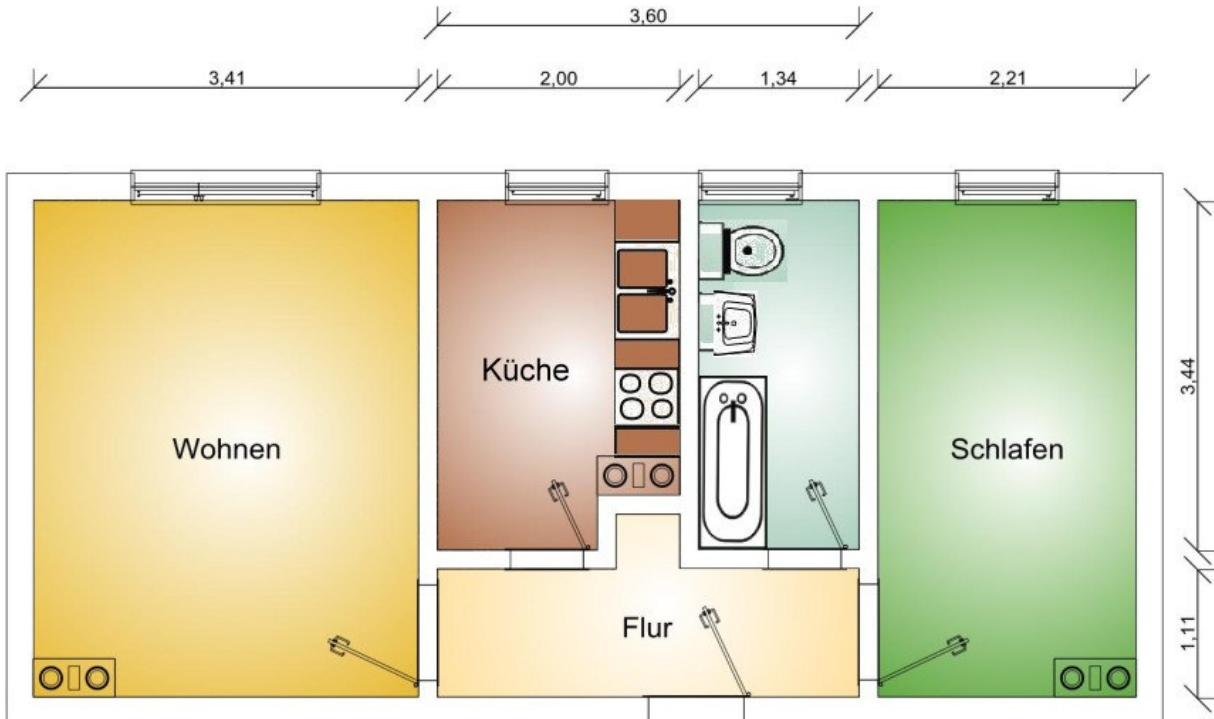

## Herweghstraße 20, Lauchhammer 2-Raumwohnung, Mitte

Alle Maße (in m) sowie Installationsanschlüsse können abweichen und sind in der Wohnung zu überprüfen – die Möblierung ist nur ein Einrichtungsvorschlag.