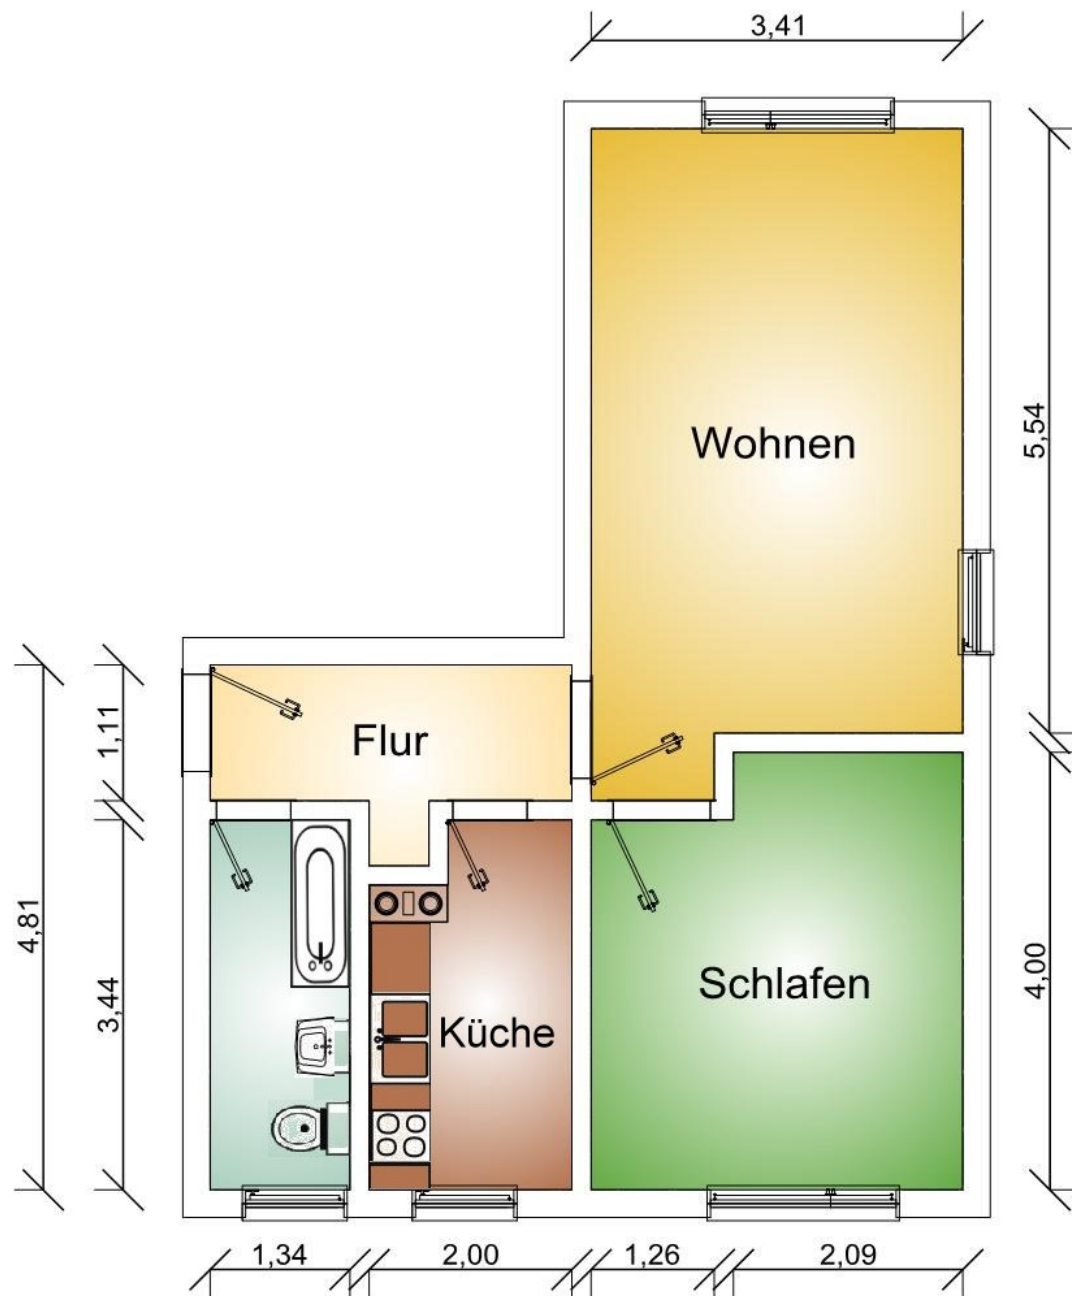

WOHNUNGSBAUGENOSSENSCHAFT
SCHWARZHEIDE eG

Ruhlander Straße 65a · 01987 Schwarzheide
Tel. 035752 / 7844 · Fax 035752 / 70453

Herweghstraße 20, Lauchhammer 2-Raumwohnung, rechts

Alle Maße (in m) sowie Installationsanschlüsse können abweichen und sind in der Wohnung zu überprüfen – die Möblierung ist nur ein Einrichtungsvorschlag.