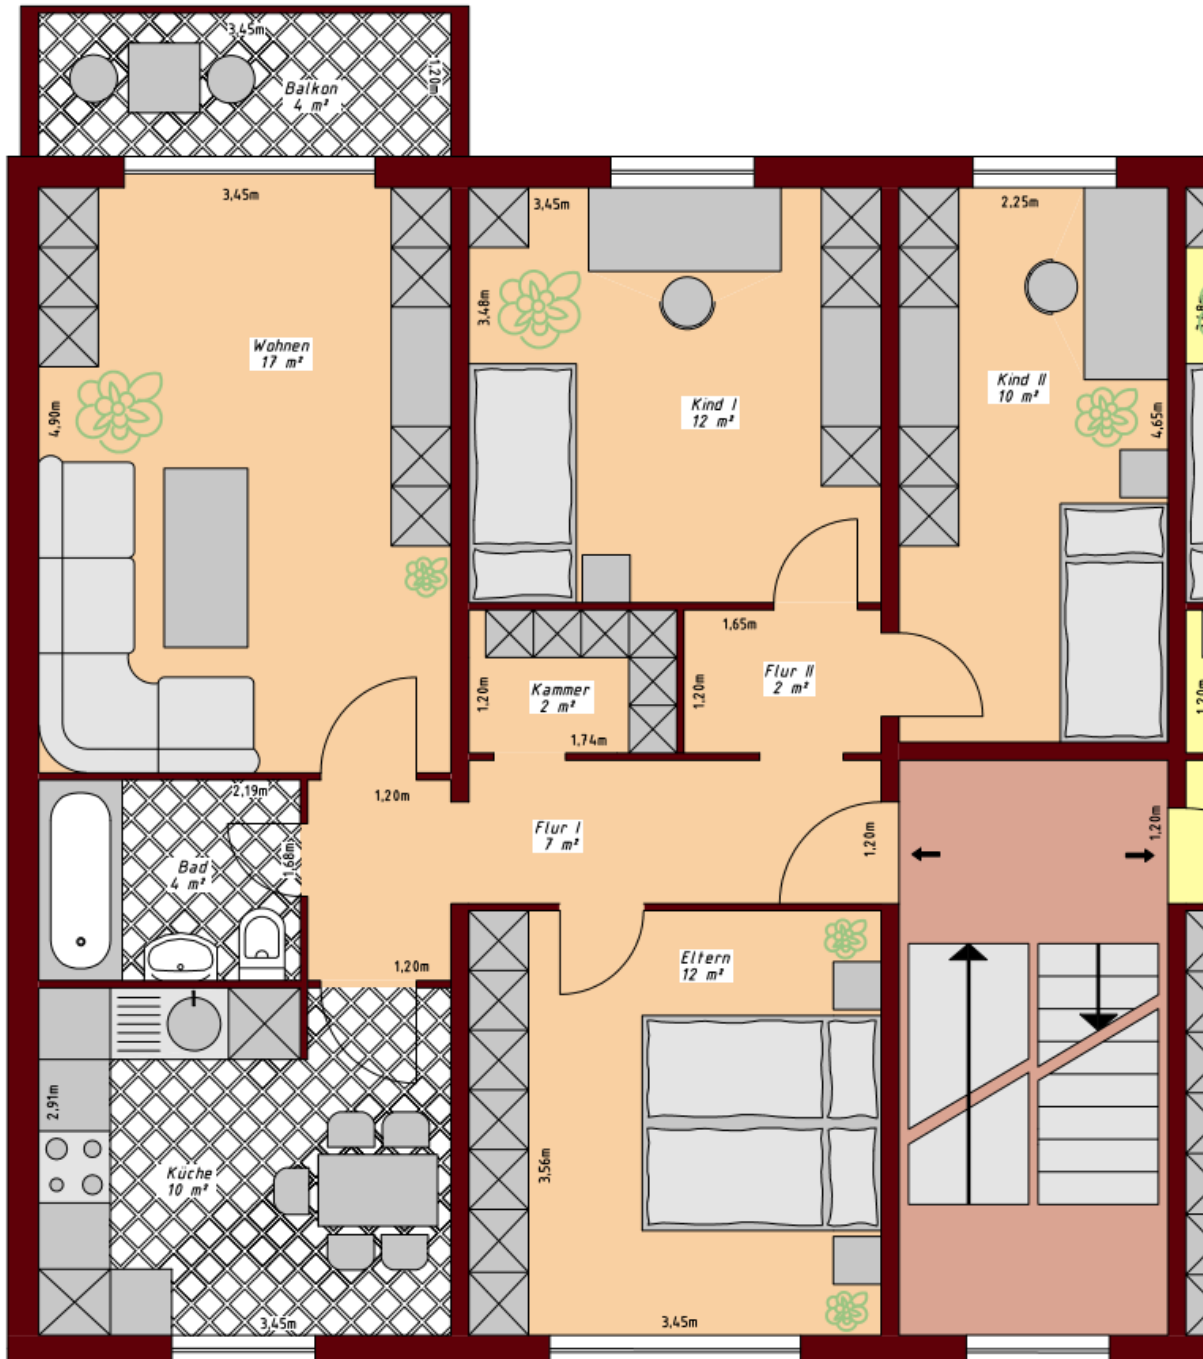

Schwarzheide

Ruhlander Straße 17d

4-Raumwohnung, links

Alle Maße (in m) sowie Installationsanschlüsse können abweichen und sind in der Wohnung zu überprüfen – der Möblierung ist nur ein Einrichtungsvorschlag.