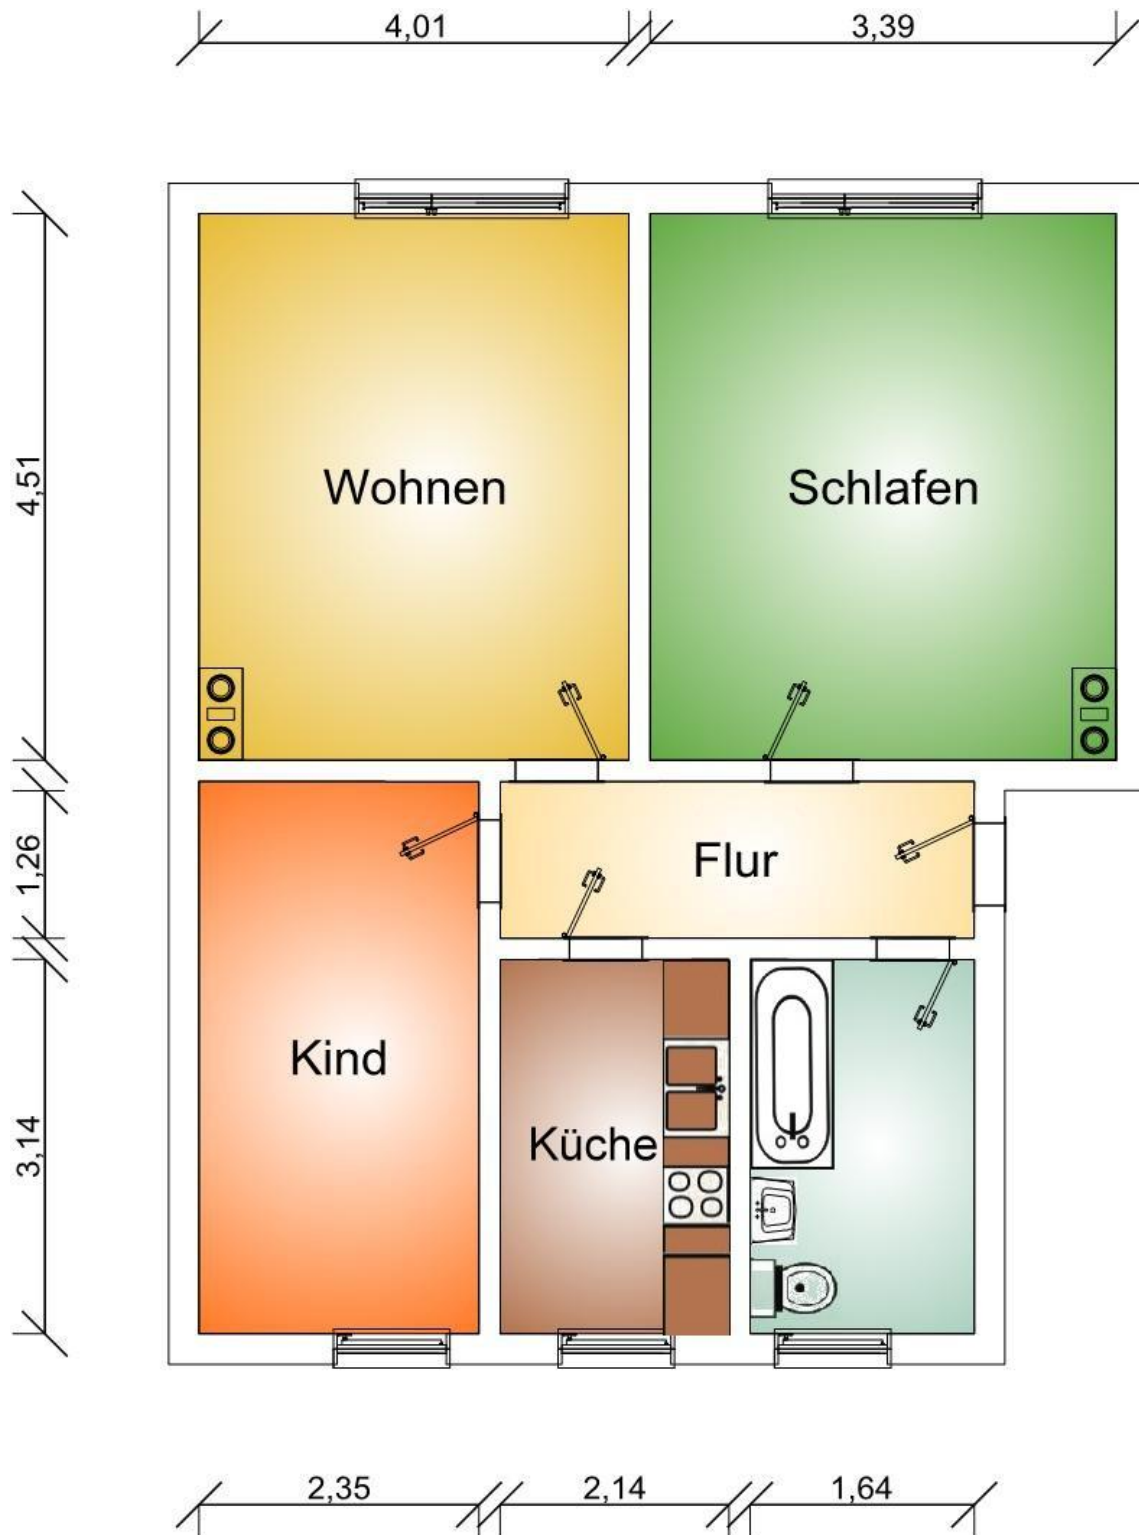

**Ruhlander-Str. 65a,c  
3-Raumwohnung, links**

Alle Maße (in m) sowie Installationsanschlüsse können abweichen und sind in der Wohnung zu überprüfen – die Möblierung ist nur ein Einrichtungsvorschlag.